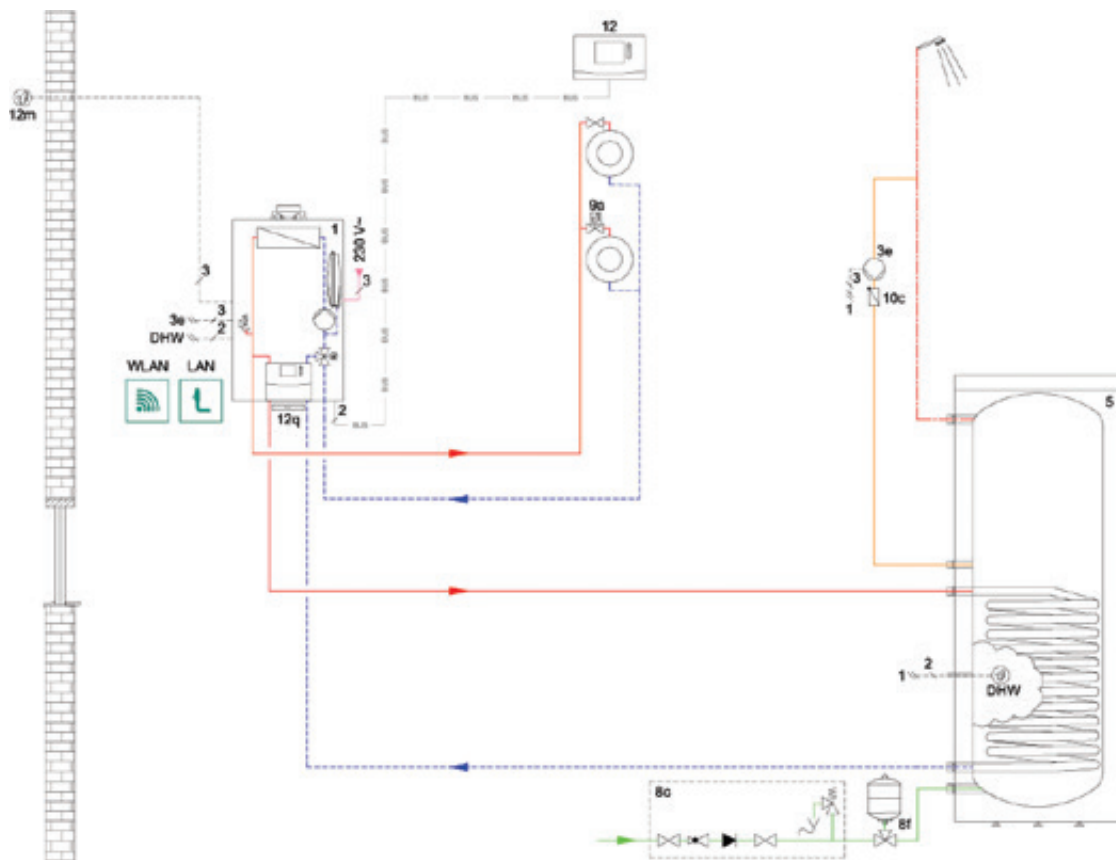

## Ekvitermní regulace

Vybavení	sensoCOMFORT 720	sensoCOMFORT 720 f	multiMATIC VRC 700	multiMATIC VRC 700 f	sensoROOM VR 940 f + VRT 51 f
Týdenní program	●	●	●	●	●
Podpora plynulé regulace výkonu	●	●	●	●	●
Počet topných okruhů	1 (9)*	1 (9)*	1 (9)*	1 (3)*	1
Digitální displej/ podsvícený displej	● / ●	● / ●	● / ●	● / ●	● / ●
Přijem časového signálu DCF	●*	●*	●*	●*	-
Možnost vestavby do kotle	-	-	●	●	-
Možnost montáže na stěnu	●	●	●	●	●
Termická dezinfekce zásobníku	●	●	●	●	●
Obousměrná komunikace (kotel - regulátor)	●	●	●	●	●
Paralelní ohřev zásobníku	●	●*	●*	●*	●
Počet regulovaných kotlů	1 (1 - 7)*	1 (1 - 7)*	1 (1 - 7)*	1 (1 - 7)*	1
Časový program pro TV a cirkulační čerpadlo	●*	●*	●*	●*	●*
Aktivace prostorového čidla	●	●	●	●	●
Funkce pro dovolenou	●	●	●	●	●
Upozornění na nutnost provedení pravidelné kontroly	●	●	●	●	-
Možnost továrního nastavení (RESET funkce)	●	●	●	●	●
Zobrazení venkovní teploty	●	●	●	●	-
Rozhraní e-BUS	●	●	●	●	●
Vysoušení podlahového systému	●	●	●*	●*	-
Možnost regulace solárního systému	●*	●*	●*	●*	-
Provozní napětí [V]	24	4 x 1,5	24	4 x 1,5	2 x 1,5
Minimální doba sepnutí [min]	5	5	5	5	5
Stupeň krytí	IP 20	IP 20	IP 20	IP 20	IP 20
Průřez přípojovacích vodičů [mm²]	2 x 0,75	-	2 x 0,75	-	-
Možnost kombinace s modulem vzdálené správy / IoT konektivity	●	●	●	●	●
Rádiové (bezdrátové) připojení	-	●	-	●	●
Regulátor i pro TČ, rekuperační jednotky	●	●	●	●	-
Rozměry (šířka/výška/hloubka) [mm]	175/109/26	175/109/27	147/115/50	147/115/50	70/72/28

\* Nutné dodatečné příslušenství

Kompatibilita modulů řízených regulátory	VR 32 kaskádový modul eBus	VR40 modul 2 ze 7 (řízení cirkulace TV)	VR 70 směšovací modul (2 TO)	VR 71 směšovací modul (3 TO)	VR 91 (f) dálkové ovládání pro VR 70 / VR 71	VR 92 (f) dálkové ovládání pro VR 70 / VR 71
VRC 700 (f)	☺	☺	☺	☺	☺	☹
VRC 720 (f)	☺	☺	☺	☺	☹	☺

# Příklady zapojení regulací

Hydraulické schéma zapojení regulace VRC 720

Hydraulické schéma zapojení regulace VRC 720 a modulu VR 71